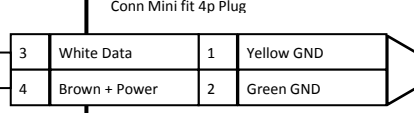

**BUS Splitter**

9002.2511

Conn Mini fit 4p Plug

Conn Mini fit 4p Plug

**RGB 9002.2971**

Conn Mini fit 4p Plug

Conn Micro fit 6p Plug

Conn Mini fit 4p Plug

**ITX Gantry**  
See P. 4

**Playfield 1**

Conn Mini fit 4p Plug

Conn Mini fit 4p Plug

Conn Mini fit 4p Plug

Conn Mini fit 4p Plug

Conn Mini fit 4p Plug

Conn Mini fit 4p Plug