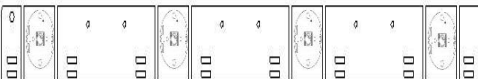

**Supply LEDSPOTS**

1459.0010

Red  
Black

N  
E  
L

**Supply LED**

9092.015x

Conn Mini fit 4p Plug

Conn C-Grid 3p Plug

**BUS Splitter**

9002.2511

Conn Mini fit 4p Plug

Conn Mini fit 4p Plug

**RGB 9002.2971**

Conn Mini fit 4p Plug

Conn Micro fit 6p Plug

Conn Mini fit 4p Plug

**ITX Gantry**  
See P. 4

**Playfield 1**

Conn Mini fit 4p Plug

Conn Mini fit 4p Plug

Conn Mini fit 4p Plug

Conn Mini fit 4p Plug

Conn Mini fit 4p Plug

Conn Mini fit 4p Plug